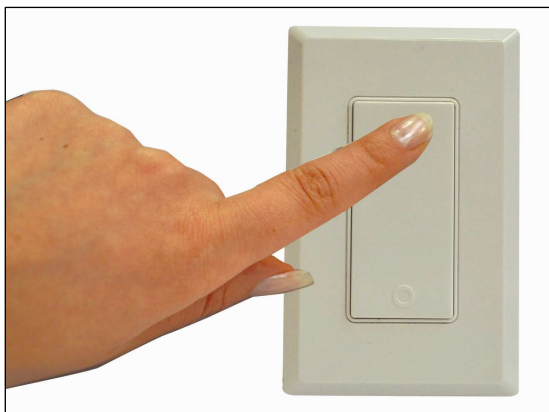

MODELO: ML-4LAMP.

Juego de 4 lámparas de leds funciona con tres pilas AAA con interruptor inalámbrico de encendido y apagado, a una distancia efectiva de 10 metros, no requiere instalación eléctrica y es fácil de instalar.

**CARACTERISTICAS:**

- 4 lámparas con 5 leds cada una.
- El interruptor y lámparas funciona en base a una frecuencia de forma inalámbrica.
- Distancia efectiva del interruptor a lámpara inalámbricamente es de 10 metros
- Su encendido y apagado es de forma manual o inalámbrica.
- Incluye 14 pilas AAA para su uso inmediato.
- Cuentan con cinta adhesiva de doble cara para fijarla en cualquier lugar.
- 48 horas de uso continuo o 25 min por día por 2 meses.

TIP DE VENTA.

- Lámparas de iluminación inteligente con tecnología Led.
- Funciona de forma inalámbrica a una distancia de 10 metros.
- Cuenta con cinta adhesiva para su colocación en cualquier lugar.

ADICIONALES.

FUNCIONAMIENTO:

Interruptor inalámbrico ON/OFF.
Distancia de operación inalámbrica 10m.

Control manual ON/OFF.

MODELO: ML-1LAMPLED.

Lámpara de leds portátil de uso manual e inalámbrico, funciona con tres pilas AAA y cinta adhesiva de doble cara para colocar en cualquier lugar, no requiere instalación eléctrica.